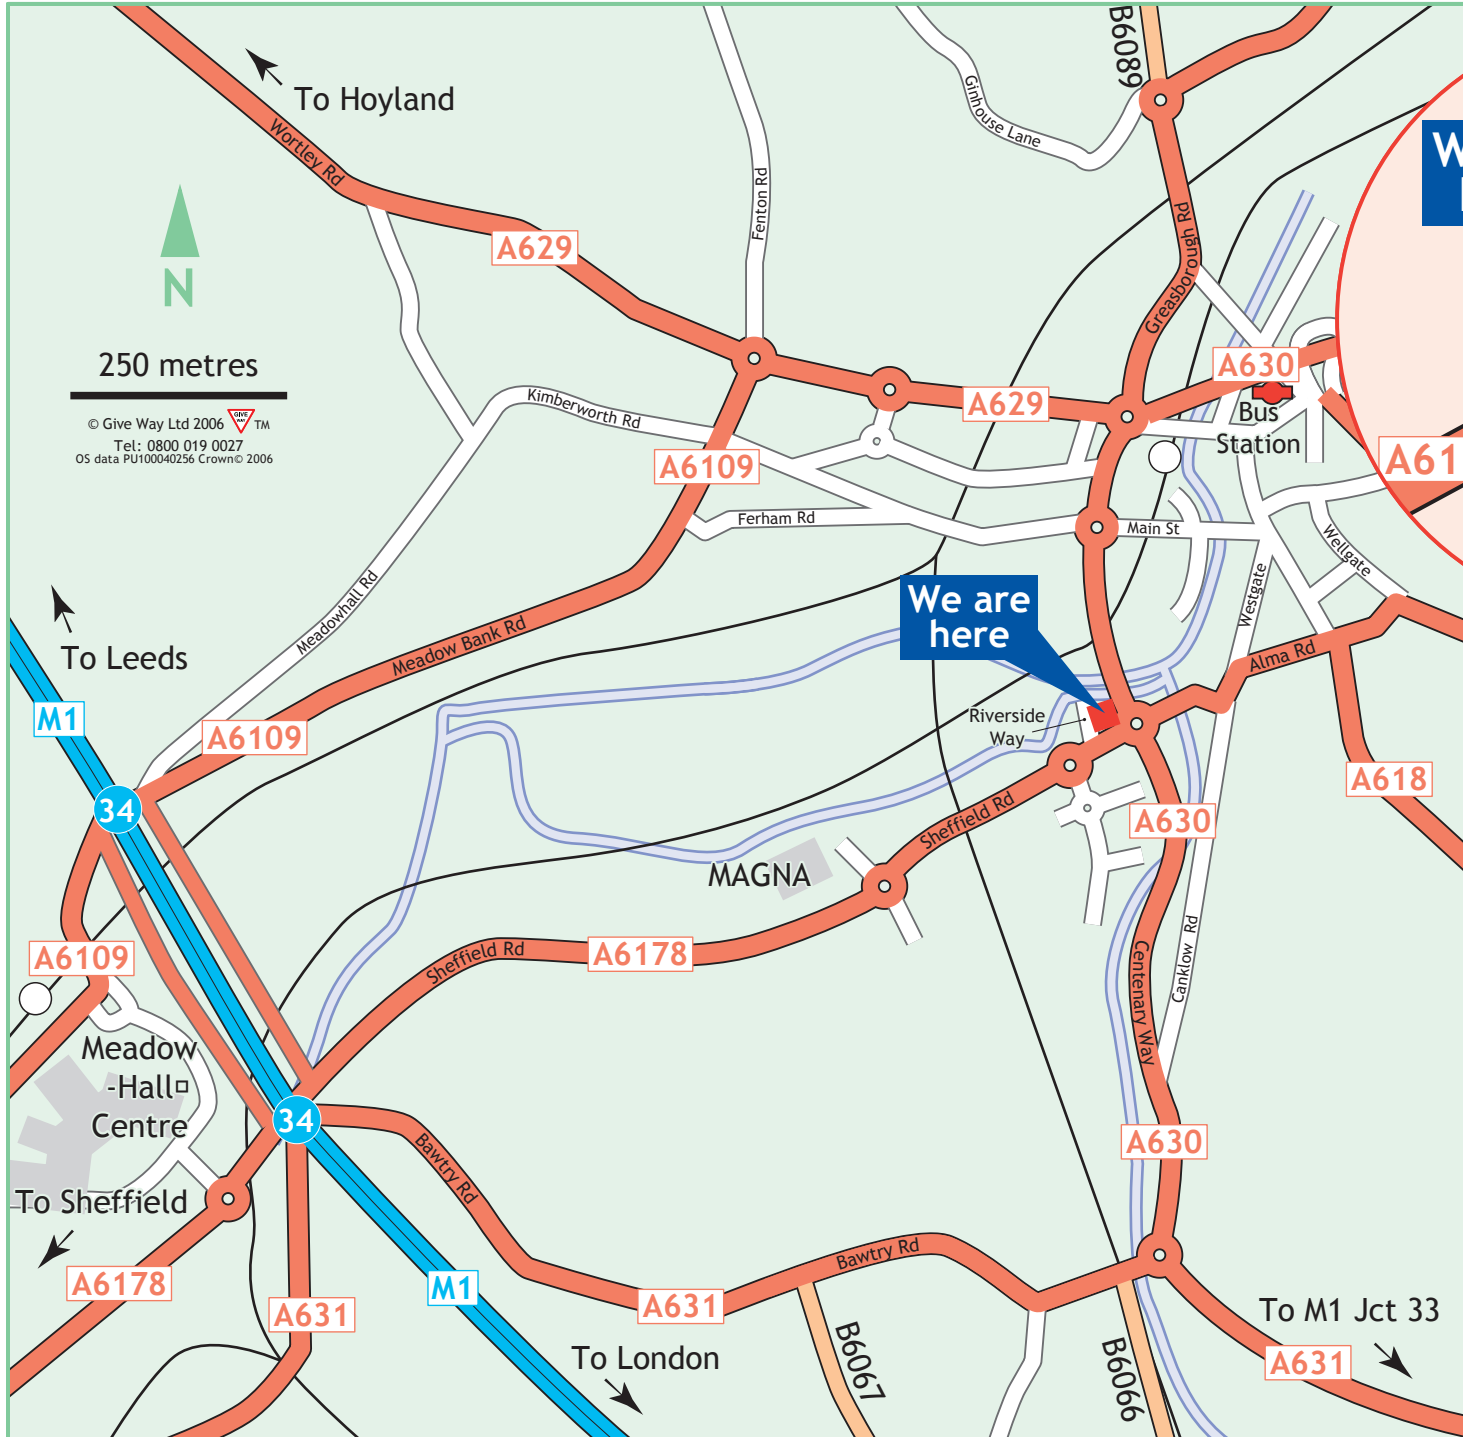

# Rotherham

**PENTAGON TOYOTA**

**PENTAGON TOYOTA**

Riverside Way • Rotherham  
West Yorkshire • S60 1DA  
Tel 01709 836060 Fax 01709 820984