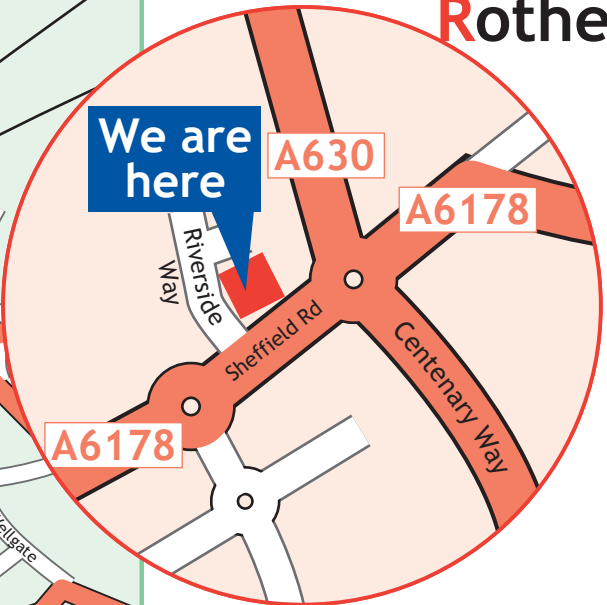

# Rotherham

**PENTAGON TOYOTA**

**PENTAGON TOYOTA**

Riverside Way • Rotherham  
West Yorkshire • S60 1DA  
Tel 01709 836060 Fax 01709 820984